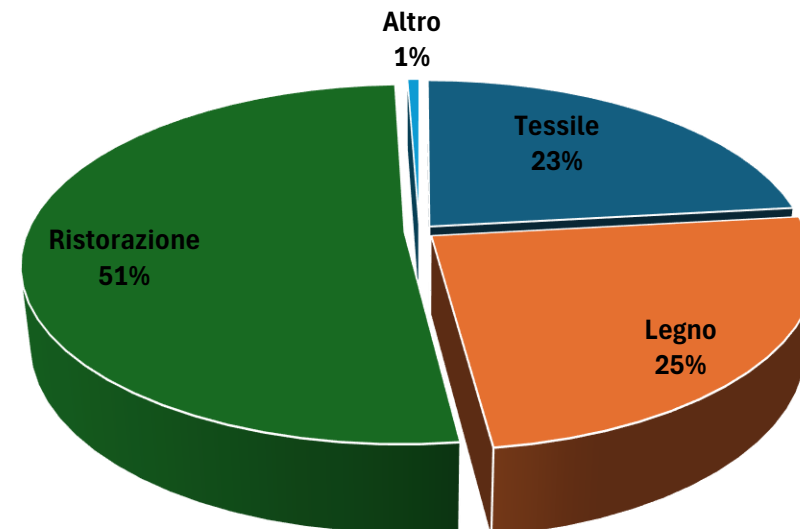

TIROCINI ATTIVATI PER AMBITO

TIPOLOGIA	TOTALE	TESSILE	LEGNO	RISTO	ALTRO
CURRICULARI	340	79	84	175	2
EXTRACURRICULARI (proroghe escluse)	158	19	15	82	57
PRORGHE EXTRACURRICULARI	37	6	6	10	0
Totale complessivo	535	104	105	267	59

TIPOLOGIA	2024-2025	2023-2024	2022-2023	2021-2022	2020-2021
CURRICULARI	340	338	275	340	270
EXTRACURRICULARI (proroghe escluse)	158	137	157	187	114
PRORGHE EXTRACURRICULARI	37	35	16	10	20
Totale complessivo	535	510	448	537	404

TIROCINI CURRICULARI

ANALISI PER SETTORE

CURRICULARI	totale
Tessile	79
Legno	84
Ristorazione	175
Altro	2
Totale complessivo	340

TIROCINI CURRICULARI PER SETTORE

TIROCINI EXTRACURRICULARI e TRASFORMAZIONI

TIROCINI EXTRACURRICULARI