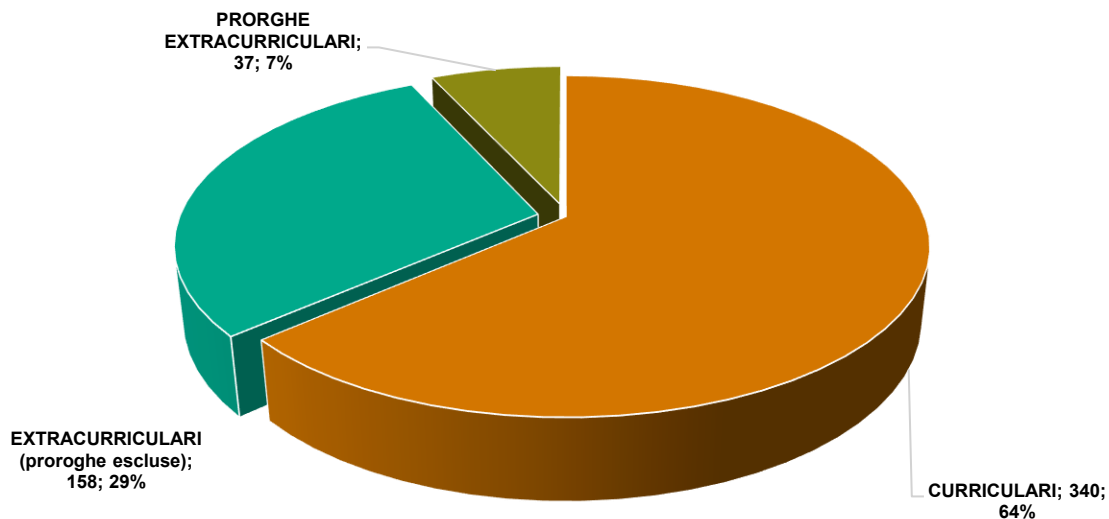

REPORT TIROCINI ATTIVATI

**Periodo di riferimento:
1 Giugno 2024 – 31 maggio 2025**

TIROCINI ATTIVATI

CURRICULARI ED EXTRACURRICULARI

TIROCINI ATTIVATI
1 GIUGNO 2024 - 31 MAGGIO 2025

CONFRONTO ULTIME 5 ANNUALITA'

TIROCINI ATTIVATI PER AMBITO

TIPOLOGIA	TOTALE	TESSILE	LEGNO	RISTO	ALTRO
CURRICULARI	340	79	84	175	2
EXTRACURRICULARI (proroghe escluse)	158	19	15	82	57
PRORGHE EXTRACURRICULARI	37	6	6	10	0
Totale complessivo	535	104	105	267	59

TIPOLOGIA	2024-2025	2023-2024	2022-2023	2021-2022	2020-2021
CURRICULARI	340	338	275	340	270
EXTRACURRICULARI (proroghe escluse)	158	137	157	187	114
PRORGHE EXTRACURRICULARI	37	35	16	10	20
Totale complessivo	535	510	448	537	404

TIROCINI CURRICULARI

ANALISI PER SETTORE

CURRICULARI	totale
Tessile	79
Legno	84
Ristorazione	175
Altro	2
Totale complessivo	340

TIROCINI CURRICULARI PER SETTORE

TIROCINI EXTRACURRICULARI e TRASFORMAZIONI

TIROCINI EXTRACURRICULARI