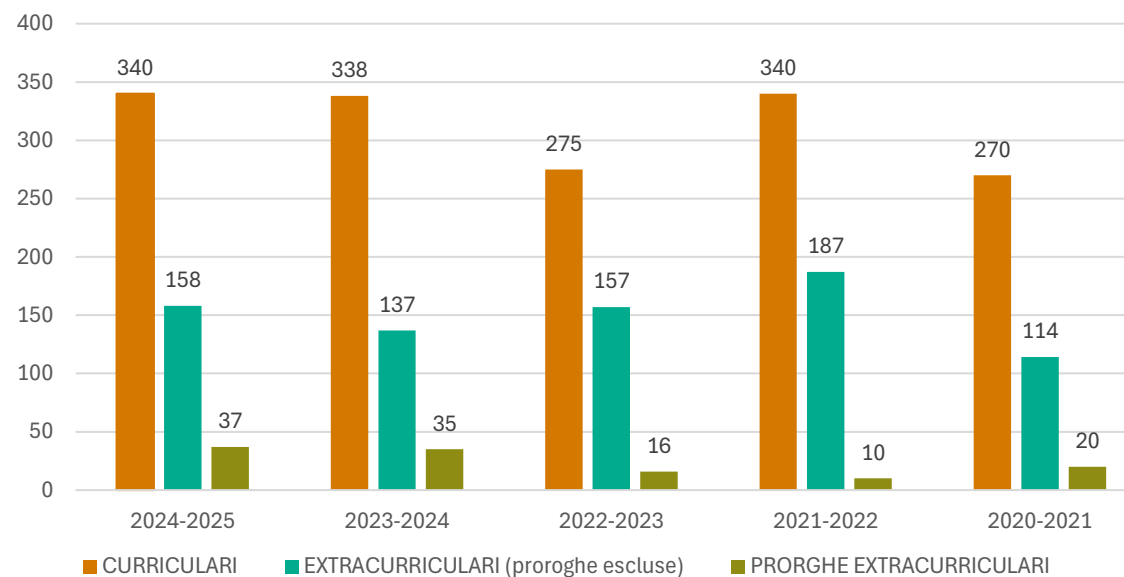

REPORT TIROCINI ATTIVATI

**Periodo di riferimento:
1 Giugno 2024 – 31 maggio 2025**

TIROCINI ATTIVATI

CURRICULARI ED EXTRACURRICULARI

TIROCINI ATTIVATI
1 GIUGNO 2024 - 31 MAGGIO 2025

CONFRONTO ULTIME 5 ANNUALITA'

TIROCINI ATTIVATI PER AMBITO

TIPOLOGIA	TOTALE	TESSILE	LEGNO	RISTO	ALTRO
CURRICULARI	340	79	84	175	2
EXTRACURRICULARI (proroghe escluse)	158	19	15	82	57
PRORGHE EXTRACURRICULARI	37	6	6	10	0
Totale complessivo	535	104	105	267	59

TIPOLOGIA	2024-2025	2023-2024	2022-2023	2021-2022	2020-2021
CURRICULARI	340	338	275	340	270
EXTRACURRICULARI (proroghe escluse)	158	137	157	187	114
PRORGHE EXTRACURRICULARI	37	35	16	10	20
Totale complessivo	535	510	448	537	404